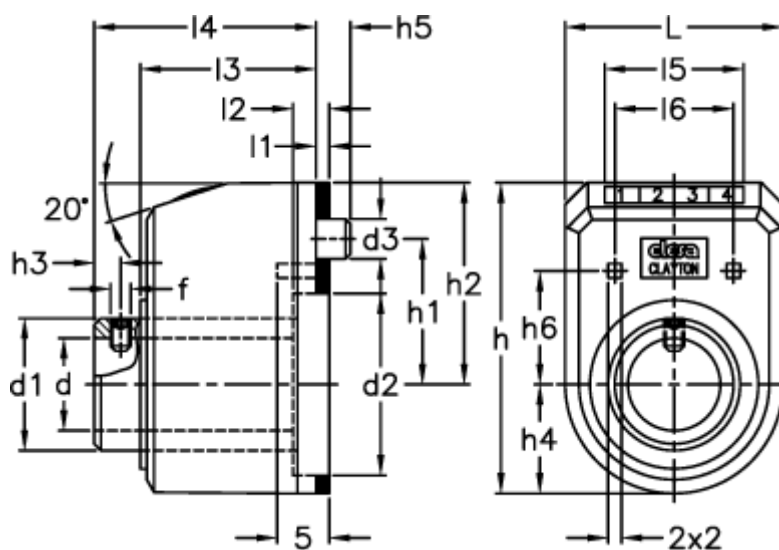

Article number: 2307084103

Description: E+G Position indicator  
DD51-AN-00.50-D-C2 (orange)

## Measures

d1 = 20	h3 = 3.4	l4 = 33
d2 = 27.5	h4 = 16.5	l5 = 21
d3 = 6	h5 = 5.2	l6 = 16
d H7 = 14	h6 = 18	Max rpm = 500
f = M4	L = 33	
h = 47	l1 = 2	
h1 = 22	l2 = 3.5	
h2 = 30.5	l3 = 26	